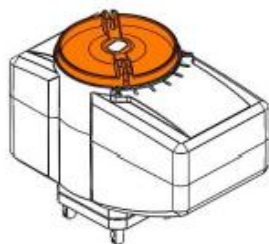

DIMENSIONI

Dimensioni in mm, peso 0,5kg

SCHEMI ELETTRICI

Sigla	Definizione
N	Collegamento a neutro
Ph	Collegamento a fase
+	Collegamento polo +
-	Collegamento polo -

Segnale di controllo + 1 ausiliario
+cavo 5 poli

Comando a 2 punti
+cavo 4 poli
KAM980L00.800 - KAM980L02.800

Comando a 3 punti
+cavo 4 poli
KAM980L06.800

Comando a 2 punti + 1 ausiliario
+cavo 5 poli

Comando a 3 punti + 1 ausiliario
+cavo 5 poli
KAM980L04.800 - KAM980L07.800

INSTALLAZIONE

Sistema di aggancio rapido per valvole ISO -5211 che consente la connessione dell'attuatore sulla valvola in modo rapido, semplice e senza l'ausilio di attrezzi.

Sistema integrato di sblocco manuale che consente di movimentare la valvola con una sola mano, senza necessità di disconnettere l'attuatore dalla valvola e senza l'ausilio di attrezzi.