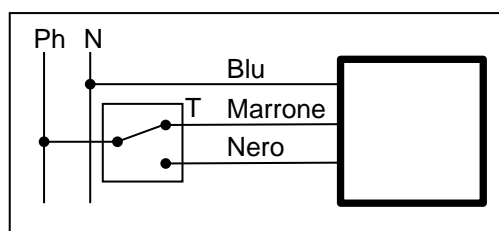

DIMENSIONI

Dimensioni in mm, peso 0,5kg

SCHEMI ELETTRICI

Sigla	Definizione
N	Collegamento a neutro
Ph	Collegamento a fase
+	Collegamento polo +
-	Collegamento polo -

Segnale di controllo + 1 ausiliario
+cavo 5 poli

Comando a 2 punti
+cavo 4 poli
KAM980L00.800 - KAM980L02.800

Comando a 3 punti
+cavo 4 poli
KAM980L06.800

Comando a 2 punti + 1 ausiliario
+cavo 5 poli

Comando a 3 punti + 1 ausiliario
+cavo 5 poli
KAM980L04.800 - KAM980L07.800

INSTALLAZIONE

Sistema di aggancio rapido per valvole ISO -5211 che consente la connessione dell'attuatore sulla valvola in modo rapido, semplice e senza l'ausilio di attrezzi.

Sistema integrato di sblocco manuale che consente di movimentare la valvola con una sola mano, senza necessità di disconnettere l'attuatore dalla valvola e senza l'ausilio di attrezzi.