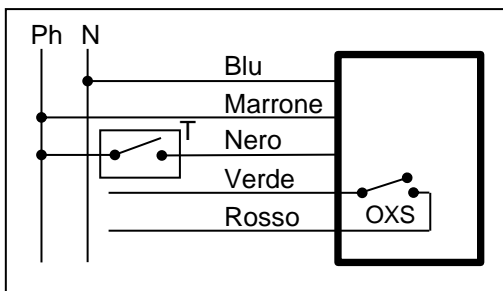

Codice VIR	Aliment.	Comando	Coppia	Manovra [sec]	Contatto ausiliario
KAM980L00.800	230VAC	2 punti	10Nm	30"	NO
KAM980L01.800	230VAC	2 punti	10Nm	30"	SI
KAM980L02.800	24VAC	2 punti	10Nm	30"	NO
KAM980L03.800	24VAC	2 punti	10Nm	30"	SI
KAM980L04.800	24VAC	3 punti	6Nm	5"	SI
KAM980L05.800	24VAC/DC	0-10V	10Nm	60"	SI
KAM980L06.800	230VAC	3 punti	10Nm	30"	NO
KAM980L07.800	230VAC	3 punti	10Nm	30"	SI

DIMENSIONI

Dimensioni in mm, peso 0,5kg

SCHEMI ELETTRICI

Sigla	Definizione
N	Collegamento a neutro
Ph	Collegamento a fase
+	Collegamento polo +
-	Collegamento polo -

Segnale di controllo + 1 ausiliario
+cavo 5 poli

Comando a 2 punti
+cavo 4 poli
KAM980L00.800 - KAM980L02.800

Comando a 3 punti
+cavo 4 poli
KAM980L06.800

Comando a 2 punti + 1 ausiliario
+cavo 5 poli

Comando a 3 punti + 1 ausiliario
+cavo 5 poli
KAM980L04.800 - KAM980L07.800

INSTALLAZIONE

Sistema di aggancio rapido per valvole ISO -5211 che consente la connessione dell'attuatore sulla valvola in modo rapido, semplice e senza l'ausilio di attrezzi.

Sistema integrato di sblocco manuale che consente di movimentare la valvola con una sola mano, senza necessità di disconnettere l'attuatore dalla valvola e senza l'ausilio di attrezzi.