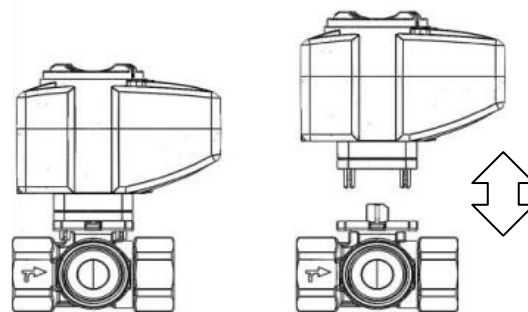

DIMENSIONI

Dimensioni in mm, peso 0,5kg

SCHEMI ELETTRICI

Sigla	Definizione
N	Collegamento a neutro
Ph	Collegamento a fase
+	Collegamento polo +
-	Collegamento polo -

Segnale di controllo + 1 ausiliario
+cavo 5 poli

Comando a 2 punti
+cavo 4 poli
KAM980L00.800 - KAM980L02.800

Comando a 3 punti
+cavo 4 poli
KAM980L06.800

Comando a 2 punti + 1 ausiliario
+cavo 5 poli

Comando a 3 punti + 1 ausiliario
+cavo 5 poli
KAM980L04.800 - KAM980L07.800

INSTALLAZIONE

Sistema di aggancio rapido per valvole ISO -5211 che consente la connessione dell'attuatore sulla valvola in modo rapido, semplice e senza l'ausilio di attrezzi.

Sistema integrato di sblocco manuale che consente di movimentare la valvola con una sola mano, senza necessità di disconnettere l'attuatore dalla valvola e senza l'ausilio di attrezzi.