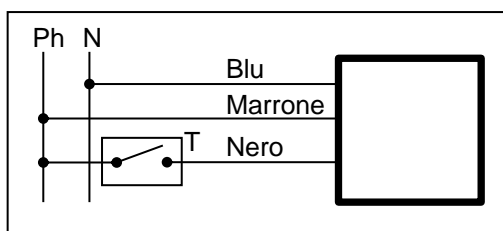

DIMENSIONI

Dimensioni in mm, peso 0,5kg

SCHEMI ELETTRICI

Sigla	Definizione
N	Collegamento a neutro
Ph	Collegamento a fase
+	Collegamento polo +
-	Collegamento polo -

Segnale di controllo + 1 ausiliario
+cavo 5 poli

Comando a 2 punti
+cavo 4 poli
KAM980L00.800 - KAM980L02.800

Comando a 3 punti
+cavo 4 poli
KAM980L06.800

Comando a 2 punti + 1 ausiliario
+cavo 5 poli

Comando a 3 punti + 1 ausiliario
+cavo 5 poli
KAM980L04.800 - KAM980L07.800

INSTALLAZIONE

Sistema di aggancio rapido per valvole ISO -5211 che consente la connessione dell'attuatore sulla valvola in modo rapido, semplice e senza l'ausilio di attrezzi.

Sistema integrato di sblocco manuale che consente di movimentare la valvola con una sola mano, senza necessità di disconnettere l'attuatore dalla valvola e senza l'ausilio di attrezzi.