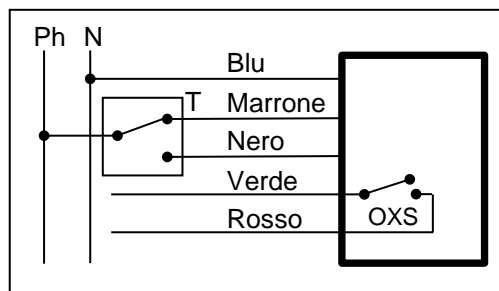

Codice VIR	Aliment.	Comando	Coppia	Manovra [sec]	Contatto ausiliario
KAM980L00.800	230VAC	2 punti	10Nm	30"	NO
KAM980L01.800	230VAC	2 punti	10Nm	30"	SI
KAM980L02.800	24VAC	2 punti	10Nm	30"	NO
KAM980L03.800	24VAC	2 punti	10Nm	30"	SI
KAM980L04.800	24VAC	3 punti	6Nm	5"	SI
KAM980L05.800	24VAC/DC	0-10V	10Nm	60"	SI
KAM980L06.800	230VAC	3 punti	10Nm	30"	NO
KAM980L07.800	230VAC	3 punti	10Nm	30"	SI

DIMENSIONI

Dimensioni in mm, peso 0,5kg

SCHEMI ELETTRICI

Sigla	Definizione
N	Collegamento a neutro
Ph	Collegamento a fase
+	Collegamento polo +
-	Collegamento polo -

Segnale di controllo + 1 ausiliario
+cavo 5 poli

Comando a 2 punti
+cavo 4 poli
KAM980L00.800 - KAM980L02.800

Comando a 3 punti
+cavo 4 poli
KAM980L06.800

Comando a 2 punti + 1 ausiliario
+cavo 5 poli

Comando a 3 punti + 1 ausiliario
+cavo 5 poli
KAM980L04.800 - KAM980L07.800

INSTALLAZIONE

Sistema di aggancio rapido per valvole ISO -5211 che consente la connessione dell'attuatore sulla valvola in modo rapido, semplice e senza l'ausilio di attrezzi.

Sistema integrato di sblocco manuale che consente di movimentare la valvola con una sola mano, senza necessità di disconnettere l'attuatore dalla valvola e senza l'ausilio di attrezzi.