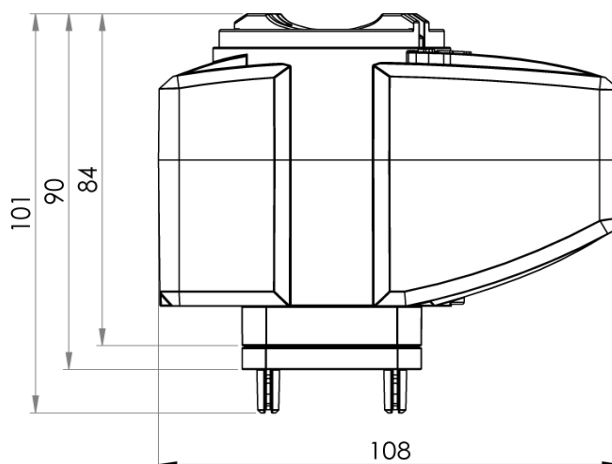

DIMENSIONI

Dimensioni in mm, peso 0,5kg

SCHEMI ELETTRICI

Sigla	Definizione
N	Collegamento a neutro
Ph	Collegamento a fase
+	Collegamento polo +
-	Collegamento polo -

Segnale di controllo + 1 ausiliario
+cavo 5 poli