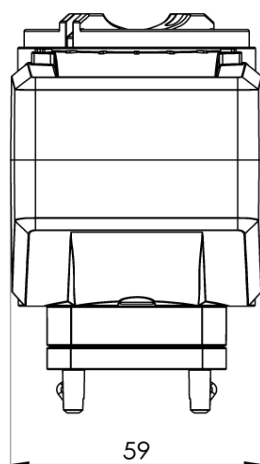

Codice VIR	Aliment.	Comando	Coppia	Manovra [sec]	Contatto ausiliario
KAM980L00.800	230VAC	2 punti	10Nm	30"	NO
KAM980L01.800	230VAC	2 punti	10Nm	30"	SI
KAM980L02.800	24VAC	2 punti	10Nm	30"	NO
KAM980L03.800	24VAC	2 punti	10Nm	30"	SI
KAM980L04.800	24VAC	3 punti	6Nm	5"	SI
KAM980L05.800	24VAC/DC	0-10V	10Nm	60"	SI
KAM980L06.800	230VAC	3 punti	10Nm	30"	NO
KAM980L07.800	230VAC	3 punti	10Nm	30"	SI

DIMENSIONI

Dimensioni in mm, peso 0,5kg

SCHEMI ELETTRICI

Sigla	Definizione
N	Collegamento a neutro
Ph	Collegamento a fase
+	Collegamento polo +
-	Collegamento polo -

Segnale di controllo + 1 ausiliario
+cavo 5 poli