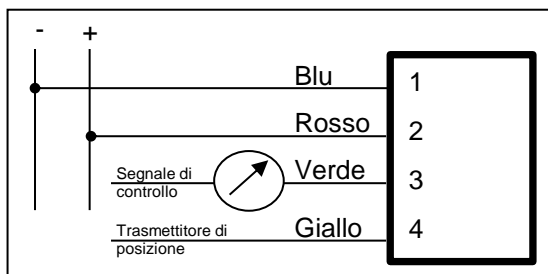

Codice VIR	Aliment.	Comando	Coppia	Manovra [sec]	Contatto ausiliario
KAM980L00.800	230VAC	2 punti	10Nm	30"	NO
KAM980L01.800	230VAC	2 punti	10Nm	30"	SI
KAM980L02.800	24VAC	2 punti	10Nm	30"	NO
KAM980L03.800	24VAC	2 punti	10Nm	30"	SI
KAM980L04.800	24VAC	3 punti	6Nm	5"	SI
KAM980L05.800	24VAC/DC	0-10V	10Nm	60"	SI
KAM980L06.800	230VAC	3 punti	10Nm	30"	NO
KAM980L07.800	230VAC	3 punti	10Nm	30"	SI

DIMENSIONI

Dimensioni in mm, peso 0,5kg

SCHEMI ELETTRICI

Sigla	Definizione
N	Collegamento a neutro
Ph	Collegamento a fase
+	Collegamento polo +
-	Collegamento polo -

Segnale di controllo + 1 ausiliario
+cavo 5 poli

Comando a 2 punti
+cavo 4 poli
KAM980L00.800 - KAM980L02.800

Comando a 3 punti
+cavo 4 poli
KAM980L06.800

Comando a 2 punti + 1 ausiliario
+cavo 5 poli

Comando a 3 punti + 1 ausiliario
+cavo 5 poli
KAM980L04.800 - KAM980L07.800

INSTALLAZIONE

Sistema di aggancio rapido per valvole ISO -5211 che consente la connessione dell'attuatore sulla valvola in modo rapido, semplice e senza l'ausilio di attrezzi.

Sistema integrato di sblocco manuale che consente di movimentare la valvola con una sola mano, senza necessità di disconnettere l'attuatore dalla valvola e senza l'ausilio di attrezzi.