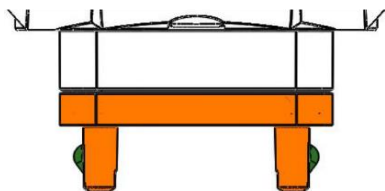

DIMENSIONI

Dimensioni in mm, peso 0,5kg

SCHEMI ELETTRICI

Sigla	Definizione
N	Collegamento a neutro
Ph	Collegamento a fase
+	Collegamento polo +
-	Collegamento polo -

Segnale di controllo + 1 ausiliario
+cavo 5 poli

Comando a 2 punti
+cavo 4 poli
KAM980L00.800 - KAM980L02.800

Comando a 3 punti
+cavo 4 poli
KAM980L06.800

Comando a 2 punti + 1 ausiliario
+cavo 5 poli

Comando a 3 punti + 1 ausiliario
+cavo 5 poli
KAM980L04.800 - KAM980L07.800

INSTALLAZIONE

Sistema di aggancio rapido per valvole ISO -5211 che consente la connessione dell'attuatore sulla valvola in modo rapido, semplice e senza l'ausilio di attrezzi.

Sistema integrato di sblocco manuale che consente di movimentare la valvola con una sola mano, senza necessità di disconnettere l'attuatore dalla valvola e senza l'ausilio di attrezzi.