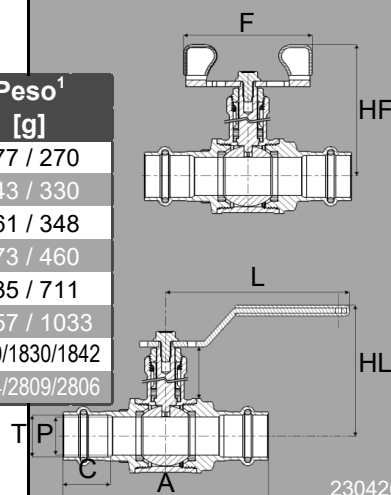

PARTLIST

N.	Componente	Materiale	Norma
1	O-ring	EPDM Perox	-
2	Manicotto	Bronzo	EN1982 CC491K
3	Seggio	PTFE	-
4	Sfera	Ottone cromato ¹	EN12165 CW617N
5	Corpo	Bronzo	EN1982 CC491K
6	Asta	Ottone DZR	EN12164 CW602N
7	Anello antifrizione	Ottone DZR	EN12164 CW602N
8	Packing	PTFE	-
9	Distanziale	Ottone	EN12164 CW617N
10	Premistoppa	Ottone	EN12164 CW617N
11	Bullone	Acciaio Geomet	EN10025 Fe42
12	Leva	Acciaio Geomet ²	EN10111 Fe P11
12 _{alt}	Farfalla	Acciaio Geomet ²	EN10111 Fe P11

¹Sfera rivestita in PTFE per versione GDV

²Rivestito in PVC nero

DIMENSIONI

DN	T [mm]	A ² [mm]	C ² [mm]	P [mm]	H [mm]	HL [mm]	L [mm]	HF [mm]	F [mm]	K _v [m ³ /h]	Peso ¹ [g]
012	12,3	78	18	10	59	95,5	81,0	101,0	52	5,8	277 / 270
015	15,3	85	22	14	59	98,2	91,5	98,2	62	15,7	343 / 330
018	18,3	87	22	15	59	98,2	91,5	98,2	62	15,73	361 / 348
022	22,3	100	23	20	59	101,7	91,5	101,7	62	30,79	473 / 460
028	28,4	116	25	25	64	110,6	126,5	114,6	83	49,33	735 / 711
035	35,3	128	31	32	64	116,0	126,5	120,0	83	78,98	1057 / 1033
042	42,4	152/151,4	36/30	40	72	132,3	141,5	142,3	110	125,3	1870/1830/1842
054	54,4	177,4/170,8	44/35	50	72	140,0	141,5	150,0	110	224,2	2834/2809/2806

¹Peso versione con maniglia a leva V / peso versione con maniglia a leva M / peso versione con maniglia a farfalla

²Misura versione V / M

230426