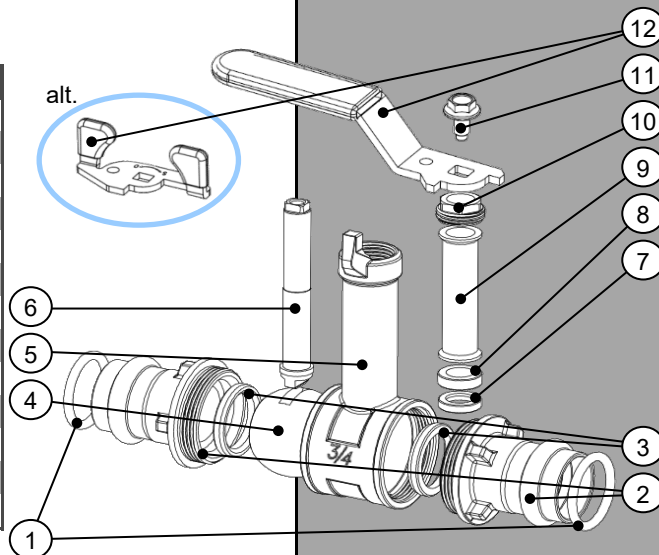

5020LN

Valvola a sfera "long neck" in bronzo a passaggio totale

Via Circonvallazione, 10
13018 Valduggia (VC), Italy
Tel: +39 0163 47891
Fax: +39 0163 47895
www.vironline.com

Valvola a sfera "long neck" in bronzo a passaggio totale
Press-fit/Press-fit (Profili V ed M, tubo rame o acciaio misure europee)
Design secondo MSS-SP110
Testata ad aria secondo EN12266-1
Premistoppa regolabile
Con maniglia a leva o farfalla
Conforme VA e TR CU 010
Versione opzionale conforme GDV

PARTLIST

N.	Componente	Materiale	Norma
1	O-ring	EPDM Perox	-
2	Manicotto	Bronzo	EN1982 CC491K
3	Seggio	PTFE	-
4	Sfera	Ottone cromato ¹	EN12165 CW617N
5	Corpo	Bronzo	EN1982 CC491K
6	Asta	Ottone DZR	EN12164 CW602N
7	Anello antifrizione	Ottone DZR	EN12164 CW602N
8	Packing	PTFE	-
9	Distanziale	Ottone	EN12164 CW617N
10	Premistoppa	Ottone	EN12164 CW617N
11	Bullone	Acciaio Geomet	EN10025 Fe42
12	Leva	Acciaio Geomet ²	EN10111 Fe P11
12 _{alt}	Farfalla	Acciaio Geomet ²	EN10111 Fe P11

¹Sfera rivestita in PTFE per versione GDV

²Rivestito in PVC nero

DIMENSIONI

DN	T [mm]	A ² [mm]	C ² [mm]	P [mm]	H [mm]	HL [mm]	L [mm]	HF [mm]	F [mm]	K _v [m ³ /h]	Peso ¹ [g]
012	12,3	78	18	10	59	95,5	81,0	101,0	52	5,8	277 / 270
015	15,3	85	22	14	59	98,2	91,5	98,2	62	15,7	343 / 330
018	18,3	87	22	15	59	98,2	91,5	98,2	62	15,73	361 / 348
022	22,3	100	23	20	59	101,7	91,5	101,7	62	30,79	473 / 460
028	28,4	116	25	25	64	110,6	126,5	114,6	83	49,33	735 / 711
035	35,3	128	31	32	64	116,0	126,5	120,0	83	78,98	1057 / 1033
042	42,4	152/151,4	36/30	40	72	132,3	141,5	142,3	110	125,3	1870/1830/1842
054	54,4	177,4/170,8	44/35	50	72	140,0	141,5	150,0	110	224,2	2834/2809/2806

¹Peso versione con maniglia a leva V / peso versione con maniglia a leva M / peso versione con maniglia a farfalla

²Misura versione V / M

230426