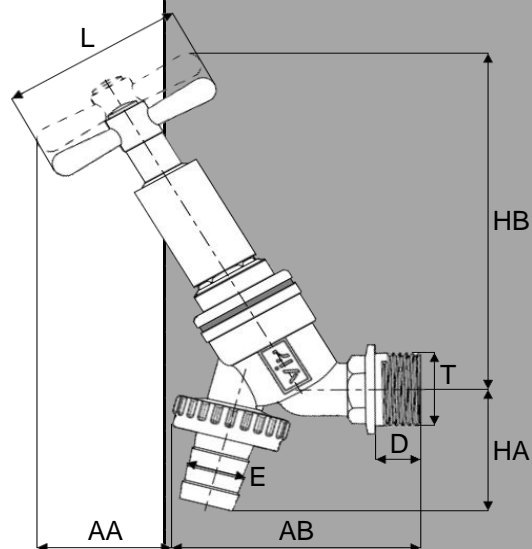

## PARTLIST

N.	Componente	Materiale	Norma
1	Corpo	Ottone	CW617N
2	Portagomma	Ottone	CW617N
3	O-ring	NBR	-
4	Ghiera	Ottone	CW617N
5	Tenuta	NBR	-
6	Piattello	Ottone	CW617N
7	Gasket	PTFE	-
8	Cappello	Ottone	CW617N
9	Asta	Ottone	CW617N
10	Packing	PTFE	-
11	Premistoppa	Ottone	CW617N
12	Schermatura	Ottone	CW617N
13	Chiave	Ottone	CW617N

## DIMENSIONI

DN	T	D	E	AA	AB	HA	HB	L	Peso
		[mm]	[mm]	[mm]	[mm]	[mm]	[mm]	[mm]	[g]
015	1/2"	12	15,5	28	65	33	95	50	255

220831