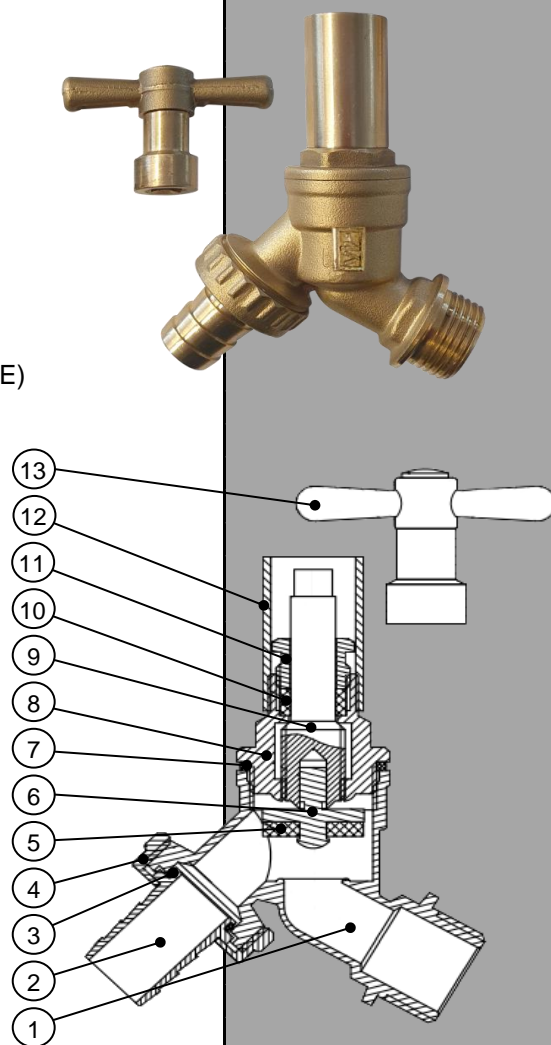

# 293LK

Rubinetto in ottone con asta schermata e chiave

Via Circonvallazione, 10  
13018 Valduggia (VC), Italy  
Tel: +39 0163 47891  
Fax: +39 0163 47895  
www.vironline.com

Rubinetto in ottone  
Filettato M (ISO 228/1) e bocchettone portagomma  
Con asta schermata manovrabile con chiave inclusa  
Design secondo BS1010-2

## PARTLIST

N.	Componente	Materiale	Norma
1	Corpo	Ottone	CW617N
2	Portagomma	Ottone	CW617N
3	O-ring	NBR	-
4	Ghiera	Ottone	CW617N
5	Tenuta	NBR	-
6	Piattello	Ottone	CW617N
7	Gasket	PTFE	-
8	Cappello	Ottone	CW617N
9	Asta	Ottone	CW617N
10	Packing	PTFE	-
11	Premistoppa	Ottone	CW617N
12	Schermatura	Ottone	CW617N
13	Chiave	Ottone	CW617N

## DIMENSIONI

DN	T	D	E	AA	AB	HA	HB	L	Peso
		[mm]	[mm]	[mm]	[mm]	[mm]	[mm]	[mm]	[g]
015	1/2"	12	15,5	28	65	33	95	50	255

220831